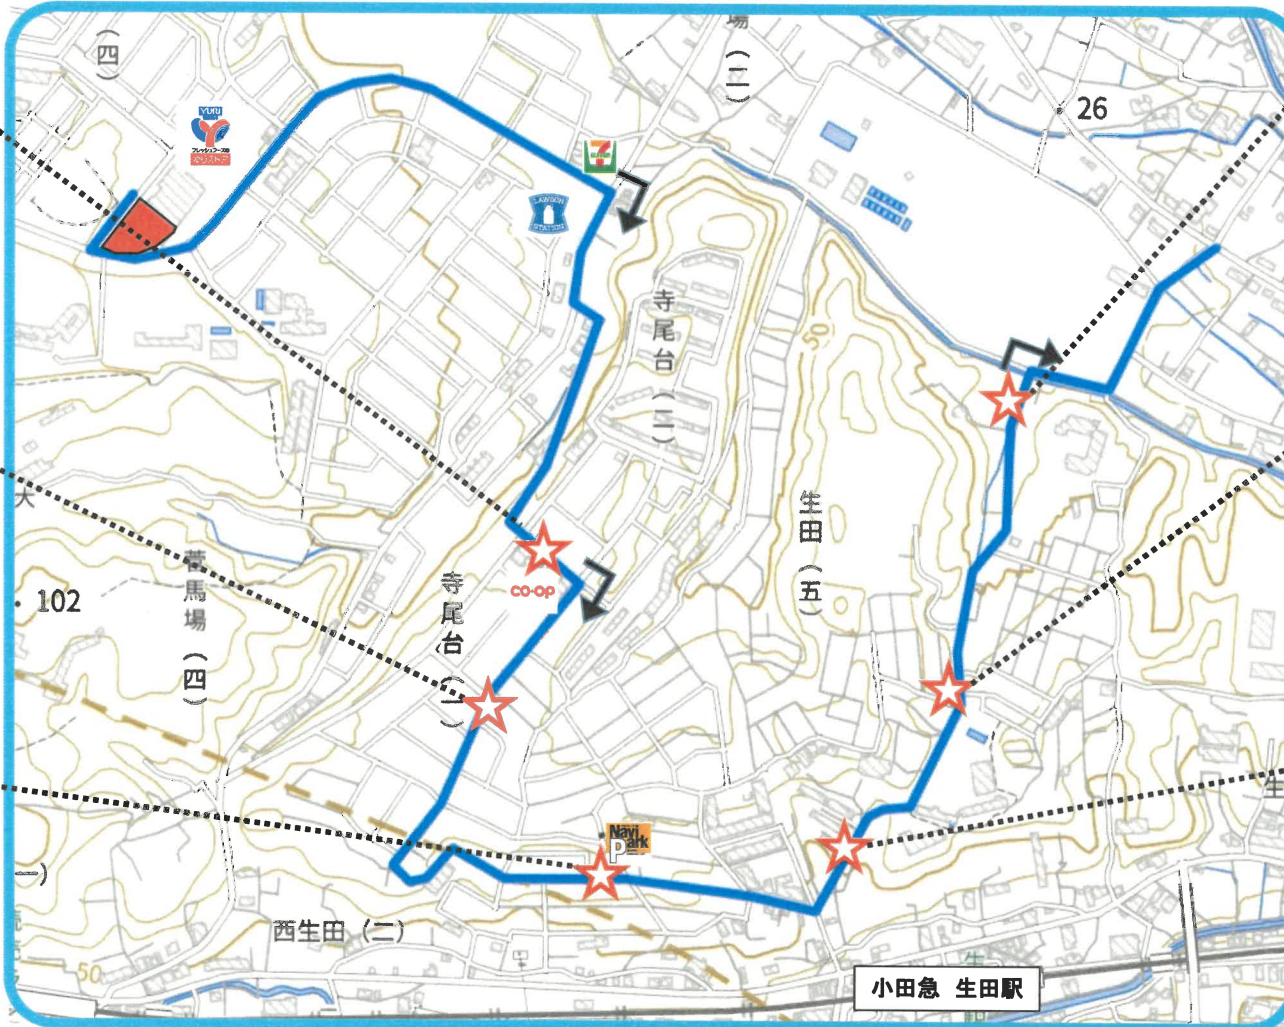

生田地区 バス乗り場

2021年11月1日改定 REV1.1

① 寺尾台第一公園前
(寺尾みどり幼稚園前)

② 寺尾台第三公園前

③ 生田六丁目
(ナビパーク生田第1)

⑥ 生田土淵公園前

⑤ 生田山の手会館前

④ 生田駅入口
(生田グリーンハイツ1号館前)

※バスが見えたら挙手をお願いします。

川崎市多摩スポーツセンター