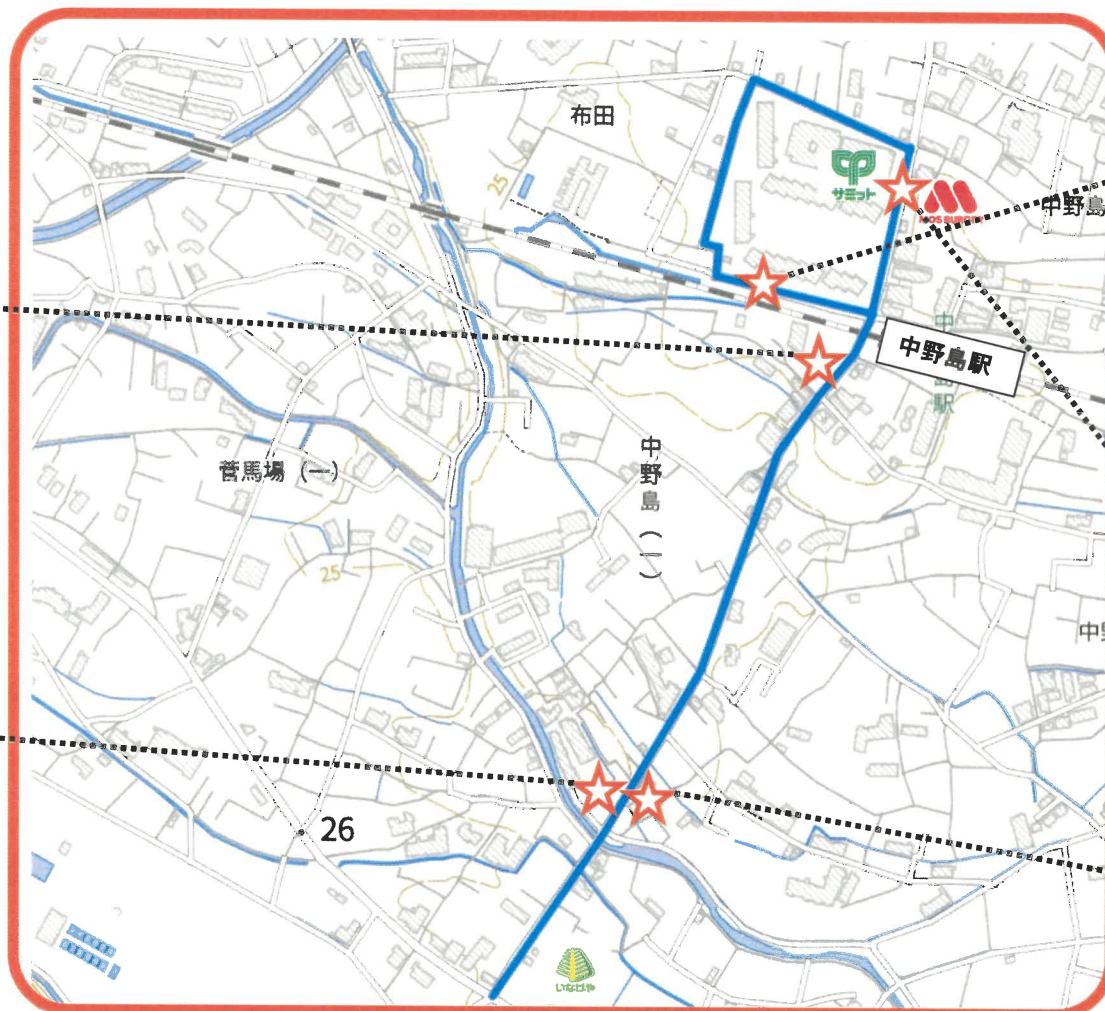

中野島地区 バス乗り場

2021年11月1日改定 REV1.1

⑧ 中野島駅前
(中安果樹園フルーツガーデン前)

中野島駅前バス乗り場

⑦ 中野島郵便局前

中野島郵便局前バス乗り場

⑨ 新多摩川ハイム棟南2号
(中野島駅第4駐輪場)

新多摩川ハイムバス乗り場

⑩ 中野島サミット前
(モスバーカー前)

中野島サミット前バス乗り場

⑪ 中野島郵便局前

中野島郵便局前バス乗り場

※バスが見えたら挙手をお願いします。

川崎市多摩スポーツセンター