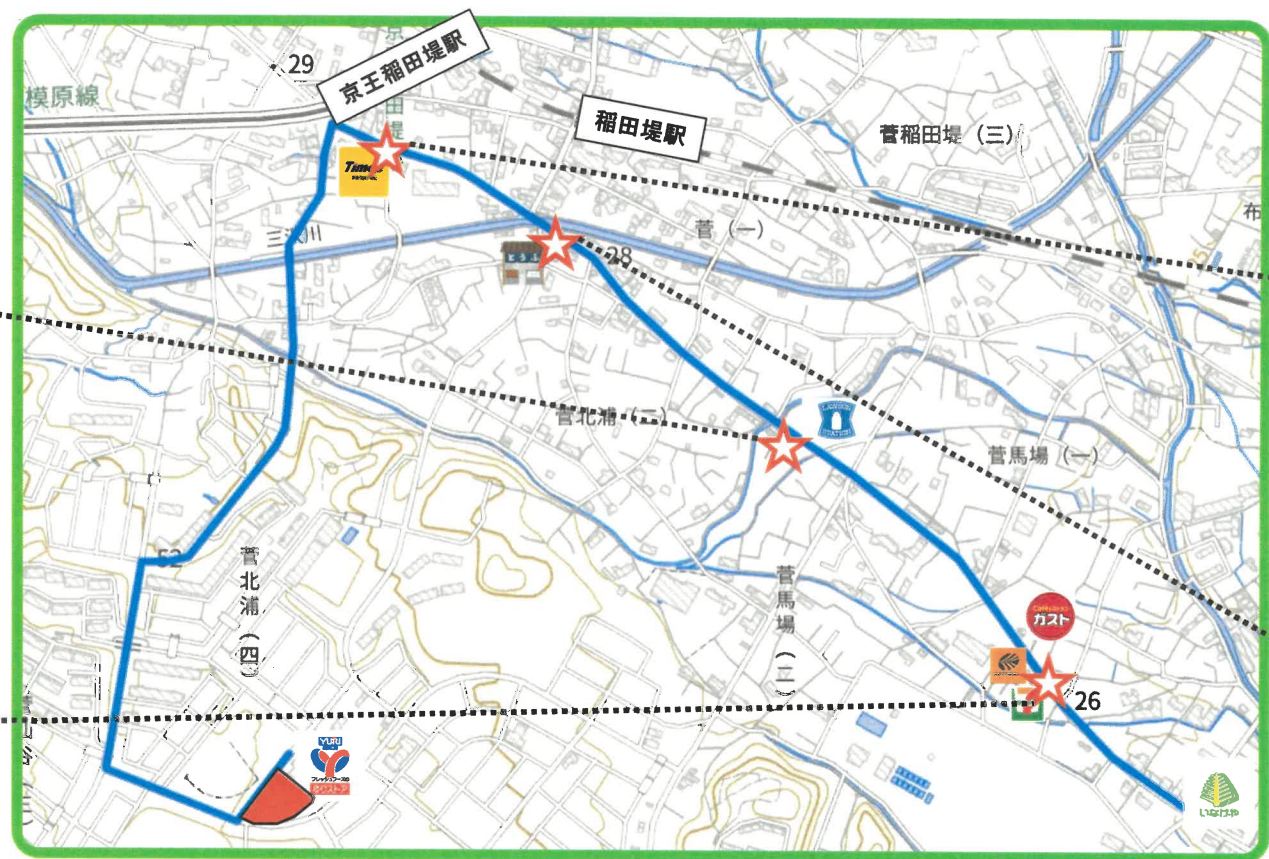

# 稲田堤地区 バス乗り場

2021年11月1日改定 REV.1.1

⑬ 塚戸バス停北側  
(ローソン向)

⑫ オートバックス際  
(ガスト向そば)

⑮ 城下  
(府中街道タイムス際)

⑭ JR稲田堤駅入口  
(廣田豆腐店前)

※バスが見えたら挙手をお願いします。