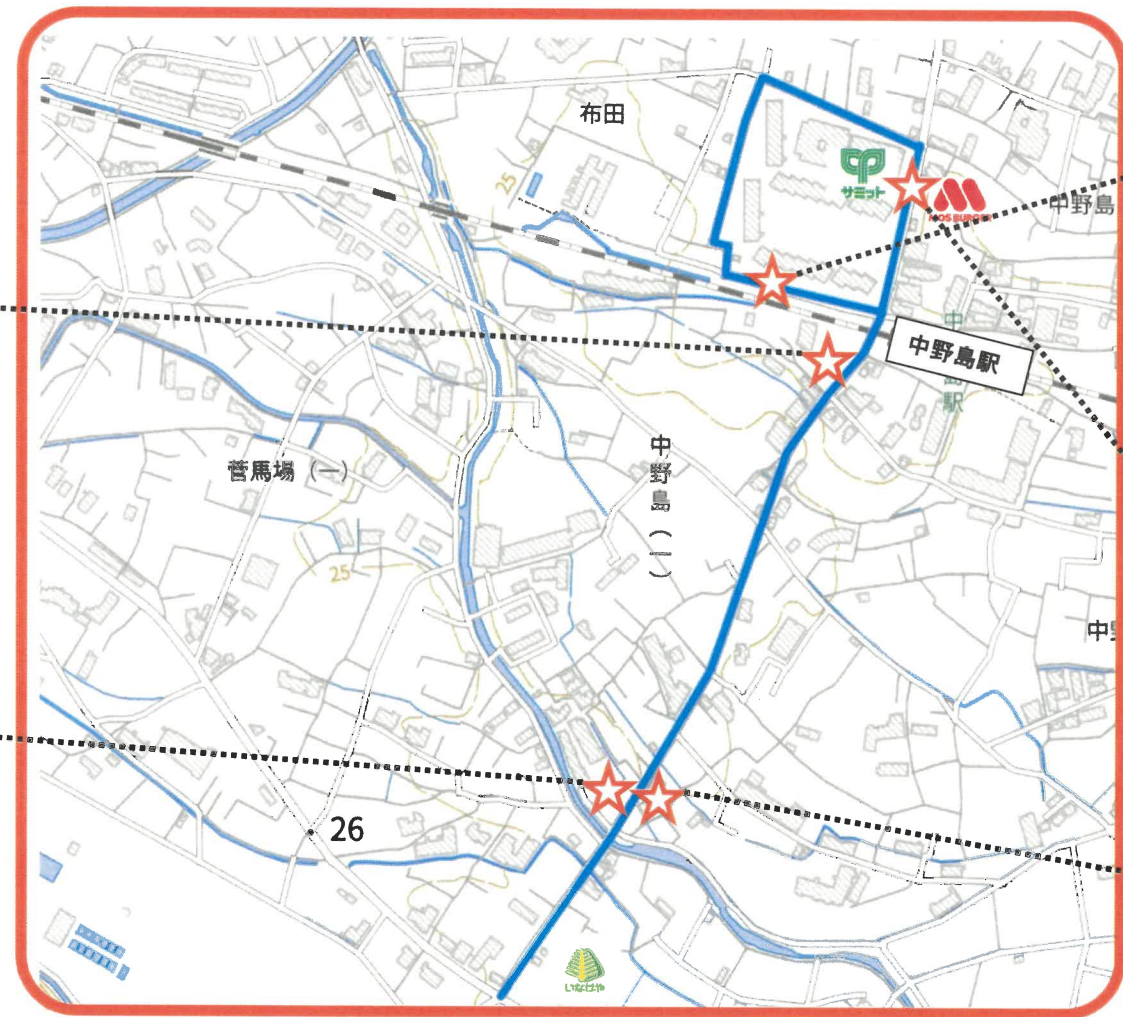

# 巡回コース (生田地区 稲田堤地区)

発着所 サベントランス前

2021年11月1日改定 REV.1.1

城下(府中街道タイムス際)バス

15 城下  
(府中街道タイムス際)

JR稲田堤駅入口(廣田豆腐店前)バス

14 JR稲田堤駅入口  
(廣田豆腐店前)

塚戸バス停北側(ローソン向)バス

# 中野島地区 バス乗り場

2021年11月1日改定 REV.1.1

⑧ 中野島駅前  
(中安果樹園フルーツガーデン前)

中野島駅前バス乗り場

⑦ 中野島郵便局前

中野島郵便局前バス乗り場

⑨ 新多摩川ハイム棟南2号  
(中野島駅第4駐輪場)

新多摩川ハイムバス乗り場

⑩ 中野島サミット前  
(モスバーカー前)

中野島サミット前バス乗り場

⑪ 中野島郵便局前

中野島郵便局前バス乗り場

※バスが見えたら挙手をお願いします。

川崎市多摩スポーツセンター

# 稲田堤地区 バス乗り場

2021年11月1日改定 REV.1.1

⑬ 塚戸バス停北側  
(ローソン向)

⑫ オートバックス際  
(ガスト向そば)

⑮ 城下  
(府中街道タイムス際)

⑭ JR稲田堤駅入口  
(廣田豆腐店前)

※バスが見えたら挙手をお願いします。

川崎市多摩スポーツセンター