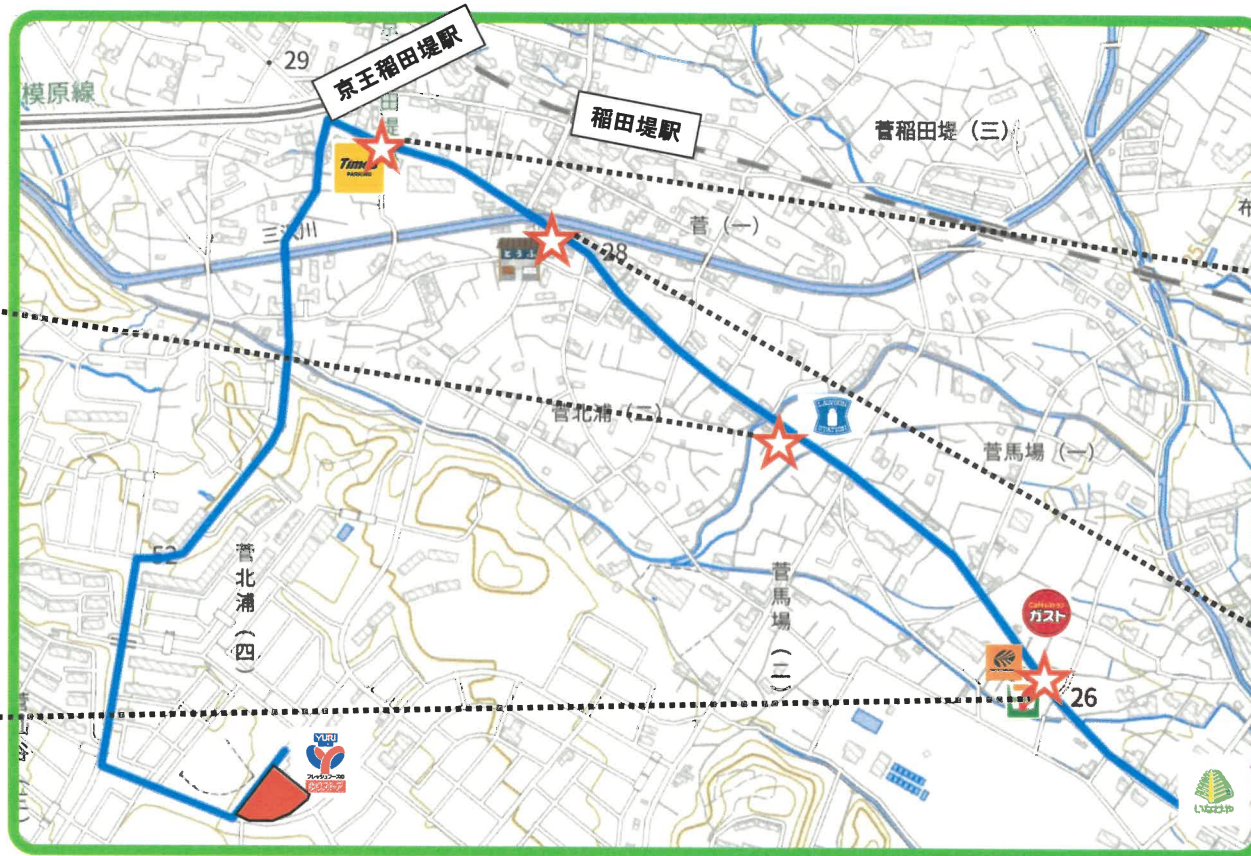

# 巡回コース (生田地区 稲田堤地区)

発着所 サベントランス前

2021年11月1日改定 REV.1.1

城下(府中街道タイムス際)バス

15 城下  
(府中街道タイムス際)

JR稲田堤駅入口(廣田豆腐店前)バス

14 JR稲田堤駅入口  
(廣田豆腐店前)

塚戸バス停北側(ローソン向)バス

# 中野島地区 バス乗り場

2021年11月1日改定 REV.1.1

⑧ 中野島駅前  
(中安果樹園フルーツガーデン前)

中野島駅前バス乗り場

⑦ 中野島郵便局前

中野島郵便局前バス乗り場

⑨ 新多摩川ハイム棟南2号  
(中野島駅第4駐輪場)

新多摩川ハイムバス乗り場

⑩ 中野島サミット前  
(モスバーカー前)

中野島サミット前バス乗り場

⑪ 中野島郵便局前

中野島郵便局前バス乗り場

※バスが見えたら挙手をお願いします。

川崎市多摩スポーツセンター

# 稲田堤地区 バス乗り場

2021年11月1日改定 REV.1.1

⑬ 塚戸バス停北側  
(ローソン向)

⑫ オートバックス際  
(ガスト向そば)

⑮ 城下  
(府中街道タイムス際)

⑭ JR稲田堤駅入口  
(廣田豆腐店前)

※バスが見えたら挙手をお願いします。

川崎市多摩スポーツセンター